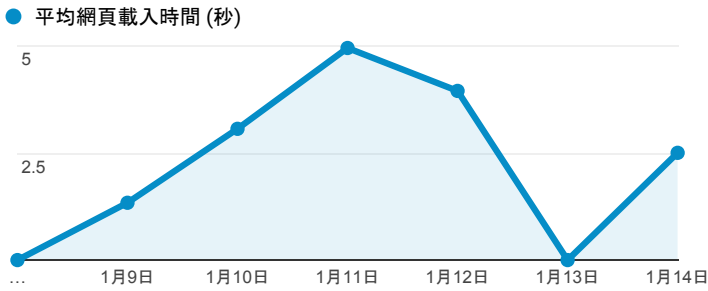

報表03_內容

2018年1月8日 - 2018年1月14日

所有使用者
100.00% 個工作階段

網頁載入平均需時 (秒)

瀏覽量 (依網頁分組)

網頁載入平均需時 (秒)和瀏覽量 (依 網頁 分組)

網頁	平均網頁載入時間 (秒)	瀏覽量
/index_detail_share.cshtml?id=1FA031873A9F3764	12.74	1
/	2.84	1,710
/index_detail.aspx?srv=3&category=50	1.18	103
/index_detail_share.aspx?id=49AD74B32E5E1AF0	0.86	12
/activity_105-2_game1.aspx	0.00	7
/ePortfolio/index_detail.aspx?srv=4	0.00	1
/index_detail_share.aspx?id=026593EE48B46E70	0.00	1
/index_detail_share.aspx?id=05176D12A9ED9EE9	0.00	1
/index_detail_share.aspx?id=0846C857FE540AC8	0.00	1
/index_detail_share.aspx?id=0857AE920B259F8E	0.00	5

造訪和新造訪率 (依 關鍵字 分組)

關鍵字	工作階段	% 新工作階段
(not provided)	588	77.72%
(not set)	1	100.00%

網頁載入平均需時 (秒) (依瀏覽器分組)

瀏覽器	平均網頁載入時間 (秒)
Opera	4.45
Chrome	3.09