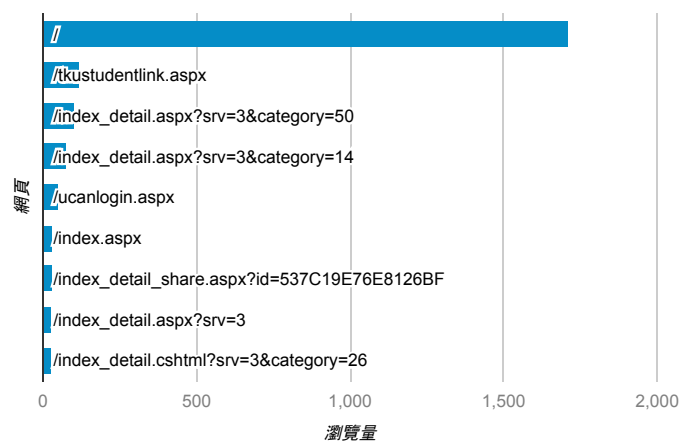

報表03_內容

2018年1月8日 - 2018年1月14日

所有使用者
100.00% 個工作階段

網頁載入平均需時 (秒)

瀏覽量 (依網頁分組)

網頁載入平均需時 (秒)和瀏覽量 (依 網頁 分組)

網頁	平均網頁載入時間 (秒)	瀏覽量
/index_detail_share.cshtml?id=1FA031873A9F3764	12.74	1
/	2.84	1,710
/index_detail.aspx?srv=3&category=50	1.18	103
/index_detail_share.aspx?id=49AD74B32E5E1AF0	0.86	12
/activity_105-2_game1.aspx	0.00	7
/ePortfolio/index_detail.aspx?srv=4	0.00	1
/index_detail_share.aspx?id=026593EE48B46E70	0.00	1
/index_detail_share.aspx?id=05176D12A9ED9EE9	0.00	1
/index_detail_share.aspx?id=0846C857FE540AC8	0.00	1
/index_detail_share.aspx?id=0857AE920B259F8E	0.00	5

造訪和新造訪率 (依 關鍵字 分組)

關鍵字	工作階段	% 新工作階段
(not provided)	588	77.72%
(not set)	1	100.00%

網頁載入平均需時 (秒) (依瀏覽器分組)

瀏覽器	平均網頁載入時間 (秒)
Opera	4.45
Chrome	3.09